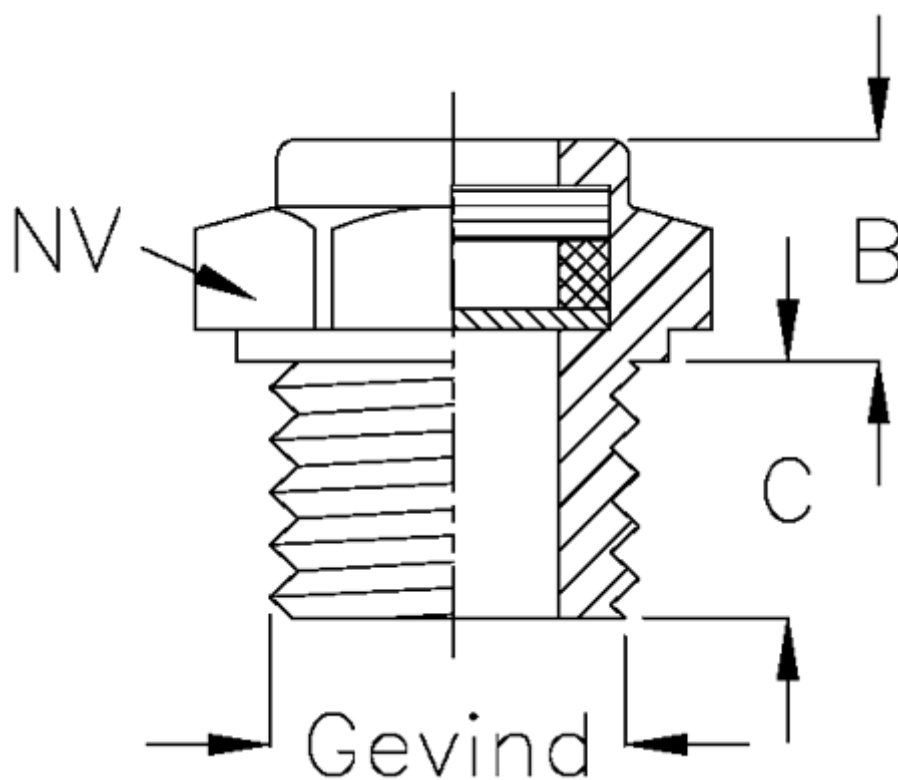

Varenummer: 21380427

Beskrivelse: Påfyldningsprop m/oliestandsglas incl. Pakning
Type 38A G 3/8

Mål

B = 10

C = 9

Gevind = 3/8 GAS

NV = 22